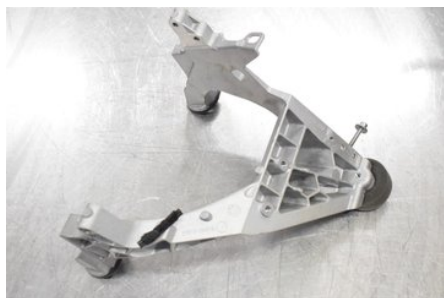

Fordon - BMW 6-Series

Chassinummer: WBS6C91070D385370	Modellår: 2013	Mil: 7.501	Bränsle: Bensin
Färg: SONDERLACKIERUNG	Färgkod: 490	Inredning: VOLLEDER MERINO/SCHWARZ	Inredningskod: X3SW
Växellåda: AUTOMAT	Växellådsnummer: GS7D36BG	Utväxling: I=3,15	Gruppkod: -
Motor: S63B44B	Motorkod: 11 00 2 348 668	Tillverkningsdatum: -	Registreringsdatum: -
Anmärkning: M6 S63B44B AUTOMAT 4DR SED BENSIN