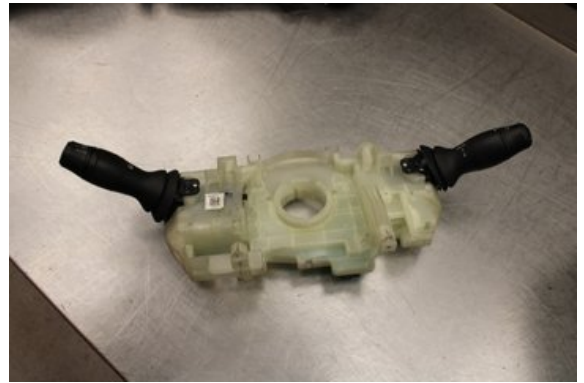

Tel: 0492-20028

Fax: 0492-20720

www.vimmerbybildemontering.se

Del - Spakcentral

Lagernummer: W614500	Position:	Kvalitet: A	Passar fr./till årsm. -
Nyckod: -	Tillverkare: -	Tillverkarkod: -	Originalnr: 255670037RD
Anmärkning: Testad OK			

Fordon - Opel Movano

Chassinummer: W0LVSU4V2EB053995	Modellår: 2014	Mil: 27.800	Bränsle: Diesel
Färg: VIT	Färgkod: -	Inredning: -	Inredningskod: -
Växellåda: 6vxl	Växellådsnummer: -	Utväxling: -	Gruppkod: -
Motor: 2.3CDTi/M9T880	Motorkod: -	Tillverkningsdatum: -	Registreringsdatum: 2014-04-17
Anmärkning: 2.3CDTI DIESEL FLAK 150HK 2.3CDTI/M9T880 6VXL ODR F			