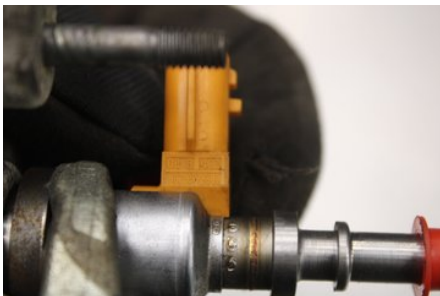

Fordon - Opel Movano

Chassinummer: W0LVSU4V2EB053995	Modellår: 2014	Mil: 27.800	Bränsle: Diesel
Färg: VIT	Färgkod: -	Inredning: -	Inredningskod: -
Växellåda: 6vxl	Växellådsnummer: -	Utväxling: -	Gruppkod: -
Motor: 2.3CDTi/M9T880	Motorkod: -	Tillverkningsdatum: -	Registreringsdatum: 2014-04-17
Anmärkning: 2.3CDTI DIESEL FLAK 150HK 2.3CDTI/M9T880 6VXL ODR F