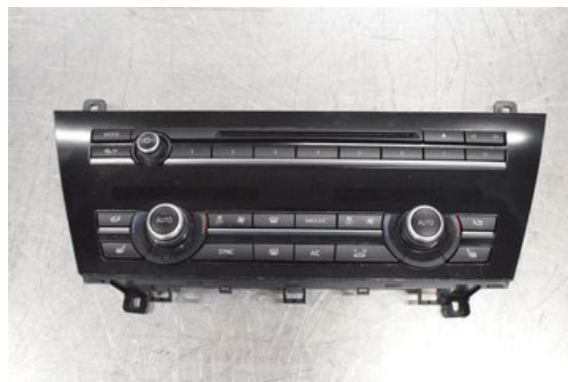

### Del - AC Styrenhet / Manöverenhet

Lagernummer: W373242	Position:	Kvalitet: A	Passar fr./till årsm. -
Nykod: -	Tillverkare: -	Tillverkarkod: 9324333	Originalnr: -
Anmärkning: -			