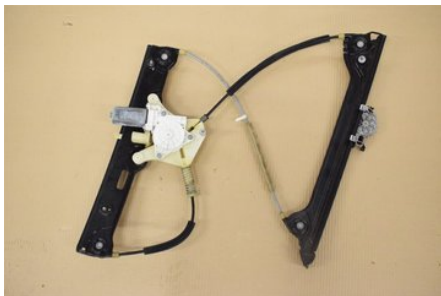

Fordon - BMW 6-Series

Chassinummer: WBS6C91070D385370	Modellår: 2013	Mil: 7.501	Bränsle: Bensin
Färg: SONDERLACKIERUNG	Färgkod: 490	Inredning: VOLLLEDER MERINO/SCHWARZ	Inredningskod: X3SW
Växellåda: AUTOMAT	Växellådsnummer: GS7D36BG	Utväxling: I=3,15	Gruppkod: -
Motor: S63B44B	Motorkod: 11 00 2 348 668	Tillverkningsdatum: -	Registreringsdatum: -
Anmärkning: M6 S63B44B AUTOMAT 4DR SED BENSIN