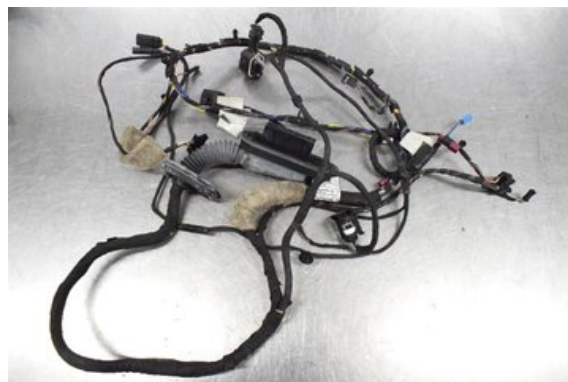

Lagernummer:

W373220

670 SEK

Frakt / Leveranstid:

Från 125 SEK / 1-3 dagar

Boets Bildmontering AB

Boet Sågen

59992 Ödeshög

Tel: 0144-20040

Fax:

www.boetsbildmontering.se

Del - Kabelhärva

Lagernummer: W373220	Position:	Kvalitet: A	Passar fr./till årsm. -
Nyckod: -	Tillverkare: -	Tillverkarkod: 9255406	Originalnr: -
Anmärkning: HF HÖGER FRAM I DÖRR			