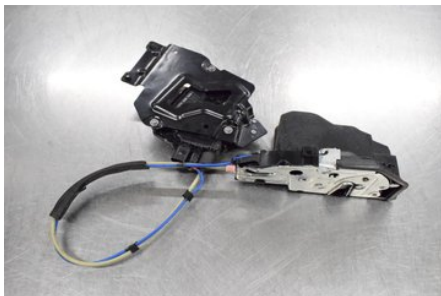

Fordon - BMW 6-Series

Chassinummer: WBS6C91070D385370	Modellår: 2013	Mil: 7.501	Bränsle: Bensin
Färg: SONDERLACKIERUNG	Färgkod: 490	Inredning: VOLLLEDER MERINO/SCHWARZ	Inredningskod: X3SW
Växellåda: AUTOMAT	Växellådsnummer: GS7D36BG	Utväxling: I=3,15	Gruppkod: -
Motor: S63B44B	Motorkod: 11 00 2 348 668	Tillverkningsdatum: -	Registreringsdatum: -
Anmärkning: M6 S63B44B AUTOMAT 4DR SED BENSIN