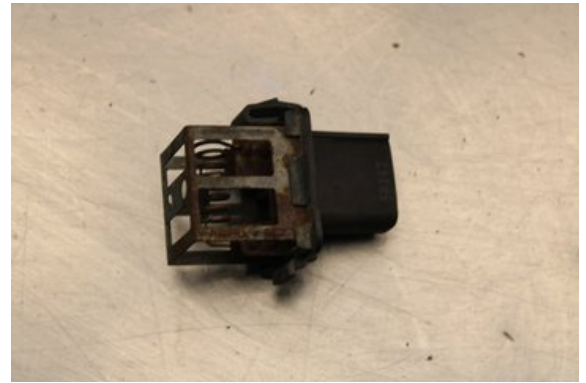

Lagernummer:

W614101

100 SEK

Frakt / Leveranstid:

Från 99 SEK / 1-3 dagar

Vimmerby Bildmontering AB

Källenas 110

59872 Södra Vi

Tel: 0492-20028

Fax: 0492-20720

www.vimmerbybildmontering.se

Del - Kylfläktsmotstånd

Lagernummer: W614101	Position: -	Kvalitet: A -	Passar fr./till årsm. -
Nykod: -	Tillverkare: -	Tillverkarkod: 1850718	Originalnr: -
Anmärkning: Testad OK			

Fordon - Ford B-MAX

Chassinummer: WF0KXXERJKDJ36014	Modellår: 2013	Mil: 8.803	Bränsle: Bensin
Färg: GRÅ	Färgkod: -	Inredning: -	Inredningskod: -
Växellåda: 6vxl	Växellådsnummer: -	Utväxling: -	Gruppkod: -
Motor: 1.0i/SFJA	Motorkod: -	Tillverkningsdatum: 201301	Registreringsdatum: 2013-01-31
Anmärkning: 1.0I ECOBOOST MINIFLEX 101HK 1.0I/SFJA 6VXL 5DR HGV			