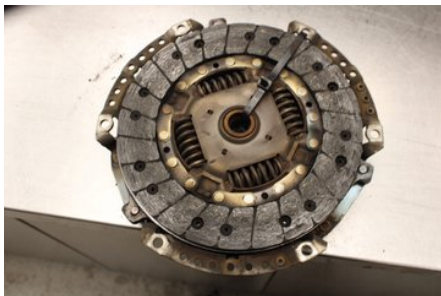

Fordon - Ford B-MAX

Chassinummer: WF0KXXERJKDJ36014	Modellår: 2013	Mil: 8.803	Bränsle: Bensin
Färg: GRÅ	Färgkod: -	Inredning: -	Inredningskod: -
Växellåda: 6vxl	Växellådsnummer: -	Utväxling: -	Gruppkod: -
Motor: 1.0i/SFJA	Motorkod: -	Tillverkningsdatum: 201301	Registreringsdatum: 2013-01-31
Anmärkning: 1.0I ECOBOOST MINIFLEX 101HK 1.0I/SFJA 6VXL 5DR HGV