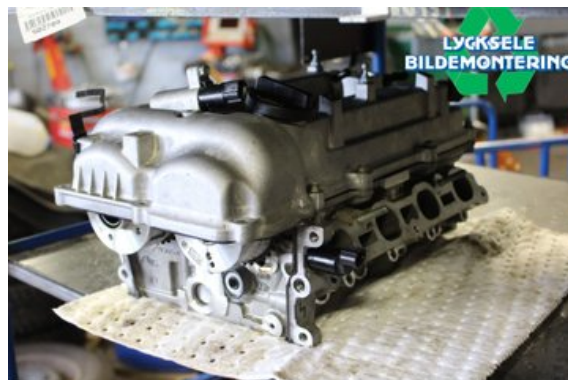

Lagernummer:

W502792

4.750 SEK

Frakt / Leveranstid:

Från 700 SEK / 1-3 dagar

Lycksele Bildemontering AB

Karossvägen 4

92145 Lycksele

Tel: 0950-12140

Fax: 0950-14928

www.lyckselebildemontering.se

Del - Topplock Bensin

Lagernummer: W502792	Position:	Kvalitet: A* A-detalj med nån defekt	Passar fr./till årsm. -
Nykod:	Tillverkare: -	Tillverkarkod: -	Originalnr: 221002B775
Anmärkning: -			

Fordon - KIA Sportage

Chassinummer: U5YPK816HLL823135	Modellår: 2020	Mil: -	Bränsle: Bensin
Färg: Grå	Färgkod: -	Inredning: -	Inredningskod: -
Växellåda: Automat	Växellådsnummer: A	Utväxling: -	Gruppkod: -
Motor: 1591	Motorkod: G4FJ	Tillverkningsdatum: 201910	Registreringsdatum: 20191021
Anmärkning: SPORTAGE G4FJ AUTOMAT 5DR SUV BENSIN			