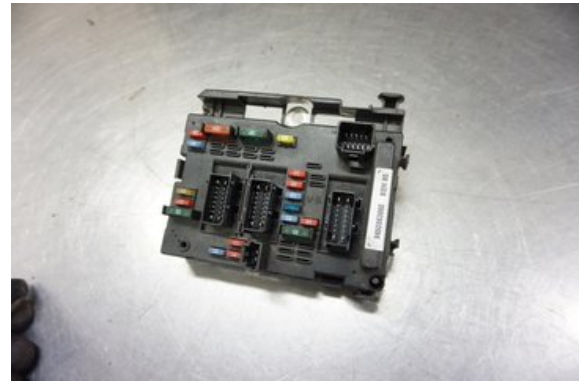

Lagernummer:

W43658201

880 SEK

Frakt / Leveranstid:

Från 150 SEK / 1-3 dagar

AB Svenssons Bildemontering

Mosslundavägen 64-44

29191 Kristianstad

Tel: 044-244117

Fax:

www.svenssonsbildem.se

Del - Säkringsdosa / Elcentral

Lagernummer: W43658201	Position:	Kvalitet: A	Passar fr./till årsm. 200101 - 200512
Nyckod: 6500Y3, 6580J0, 9650618380, 9650663880, 6580HS	Tillverkare: -	Tillverkarkod: -	Originalnr: 6500Y1
Anmärkning: -			

Fordon - Peugeot 307

Chassinummer: VF33CNFUK83699591	Modellår: 2004	Mil: 19.600	Bränsle: Bensin
Färg: BLÅ	Färgkod: -	Inredning: -	Inredningskod: -
Växellåda: MANUELL	Växellådsnummer: -	Utväxling: -	Gruppkod: -
Motor: -	Motorkod: NFU	Tillverkningsdatum: 202004	Registreringsdatum: 200904
Anmärkning: -			