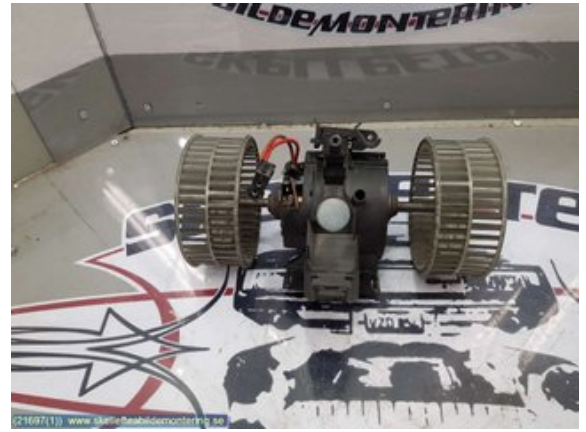

Lagernummer:

W21697

700 SEK

Frakt / Leveranstid:

Från 240 SEK / 1-3 dagar

Skellefteå Bildmontering AB

Innervik 17

93191 Skellefteå

Tel: 0910-86122

Fax:

www.skellefteabildmontering.se

Del - Värmebläkt

Lagernummer: W21697	Position:	Kvalitet: A	Passar fr./till årsm. -
Nyckod: -	Tillverkare: -	Tillverkarkod: -	Originalnr: 64 11 6 933 910
Anmärkning: UTAN MOTSTÅND			

Fordon - BMW 5-Series

Chassinummer: WBANJ31040CP77070	Modellår: 2006	Mil: 29.159	Bränsle: -
Färg: TITANSILBER METALLIC	Färgkod: 354	Inredning: LEDER DAKOTA/SCHWARZ	Inredningskod: LCSW
Växellåda: 6 VXL MANUELL	Växellådsnummer: GS6-37DZ	Utväxling: -	Gruppkod: -
Motor: -	Motorkod: M47T2	Tillverkningsdatum: -	Registreringsdatum: 2006-05-15