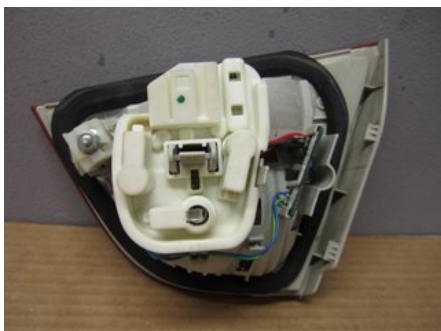

Fordon - BMW 3-Series

Chassinummer: WBAPN31040E133599	Modellår: 2009	Mil: 23.404	Bränsle: Diesel
Färg: BLACK SAPPHIRE MET	Färgkod: 475	Inredning: BLUE SHADOW ALCANTARA	Inredningskod: ANAT
Växellåda: 6V GS637DZ	Växellådsnummer: GS637DZ	Utväxling: 2,56	Gruppkod: -
Motor: 2,0TD N47D20C	Motorkod: N47D20C 1100-2157058	Tillverkningsdatum: 200906	Registreringsdatum: 20121029
Anmärkning: 320D M-SPORT PKT 2,0TD N47D20C 6V GS637DZ 4DR SED D