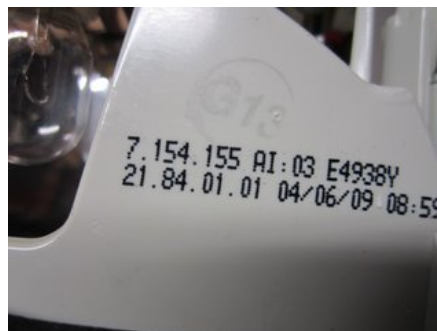

### Del - Bakljus Baklucka

Lagernummer: W226532	Position: Vänster	Kvalitet: A	Passar fr./till årsm. -
Nyckod: -	Tillverkare: -	Tillverkarkod: -	Originalnr: 6321-7289427
Anmärkning: SED,LED			

### Fordon - BMW 3-Series

Chassinummer: WBAPN31040E133599	Modellår: 2009	Mil: 23.404	Bränsle: Diesel
Färg: BLACK SAPPHIRE MET	Färgkod: 475	Inredning: BLUE SHADOW ALCANTARA	Inredningskod: ANAT
Växellåda: 6V GS637DZ	Växellådsnummer: GS637DZ	Utväxling: 2,56	Gruppkod: -
Motor: 2,0TD N47D20C	Motorkod: N47D20C 1100-2157058	Tillverkningsdatum: 200906	Registreringsdatum: 20121029
Anmärkning: 320D M-SPORT PKT 2,0TD N47D20C 6V GS637DZ 4DR SED D			