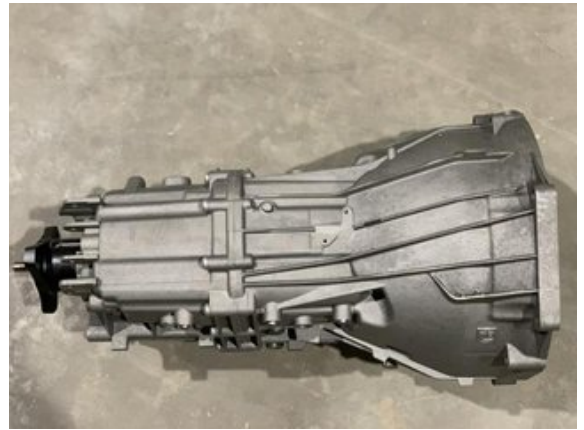

### Del - Växellåda manuell 6-vxl

Lagernummer: W36022	Position:	Kvalitet: -	Passar fr./till årsm. -
Nykod: 23007615838	Tillverkare: -	Tillverkarkod: 23007615838	Originalnr: 23007615838
Anmärkning: Renoverad utbytes - 2 års garanti			