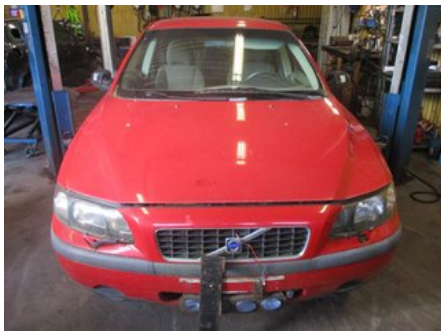

Tel: 044-244117

Fax:

www.svenssonsbildem.se

Del - ABS Hydraulaggregat

Lagernummer: W43483101	Position:	Kvalitet: A	Passar fr./till årsm. 200101 - 200412
Nyckod: -	Tillverkare: -	Tillverkarkod: -	Originalnr: 8619543
Anmärkning: -			

Fordon - Volvo S60

Chassinummer: YV1RS65P212077569	Modellår: 2001	Mil: 36.000	Bränsle: Bensin
Färg: RÖD	Färgkod: -	Inredning: -	Inredningskod: -
Växellåda: MANUELL	Växellådsnummer: -	Utväxling: -	Gruppkod: -
Motor: -	Motorkod: B5244S2	Tillverkningsdatum: 202001	Registreringsdatum: 201801
Anmärkning: -			