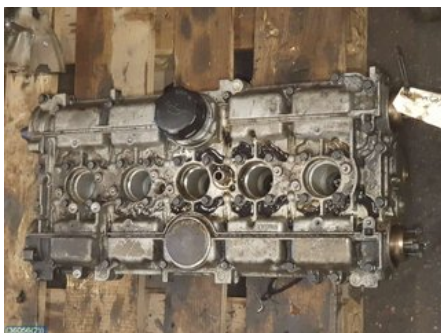

### Del - Toplock Bensin

Lagernummer: <b>W36056</b>	Position:	Kvalitet: <b>A</b>	Passar fr./till årsm. <b>-</b>
Nykod: <b>-</b>	Tillverkare: <b>-</b>	Tillverkarkod: <b>-</b>	Originalnr: <b>1001664</b>
Anmärkning: <b>-</b>			

### Fordon - Volvo 850

Chassinummer: <b>YV1LW4702S2120748</b>	Modellår: <b>1995</b>	Mil: <b>18.828</b>	Bränsle: <b>Bensin</b>
Färg: <b>GRÅ</b>	Färgkod: <b>-</b>	Inredning: <b>SKINN</b>	Inredningskod: <b>-</b>
Växellåda: <b>5VXL</b>	Växellådsnummer: <b>1208655</b>	Utväxling: <b>-</b>	Gruppkod: <b>-</b>
Motor: <b>2.0 TURBO</b>	Motorkod: <b>B 5204 FT</b>	Tillverkningsdatum: <b>-</b>	Registreringsdatum: <b>-</b>
Anmärkning: <b>VOLVO 850</b>			