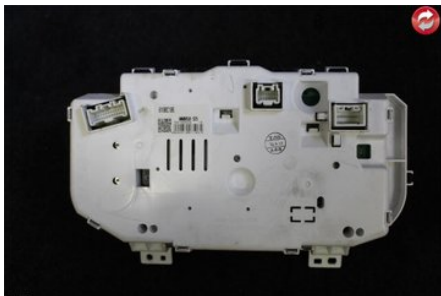

Fordon - Mitsubishi L200

Chassinummer: MMCJYKB40FD925973	Modellår: 2015	Mil: 15.342	Bränsle: Diesel
Färg: Vit	Färgkod: W32D	Inredning: -	Inredningskod: 25X
Växellåda: Automat	Växellådsnummer: V5A5A-J-LHDL	Utväxling: -	Gruppkod: -
Motor: 2477	Motorkod: 4D56	Tillverkningsdatum: 201410	Registreringsdatum: 20141003
Anmärkning: MITSUBISHI KAOT MITSUBISHI L200 4D56 AUTOMAT 0DR P