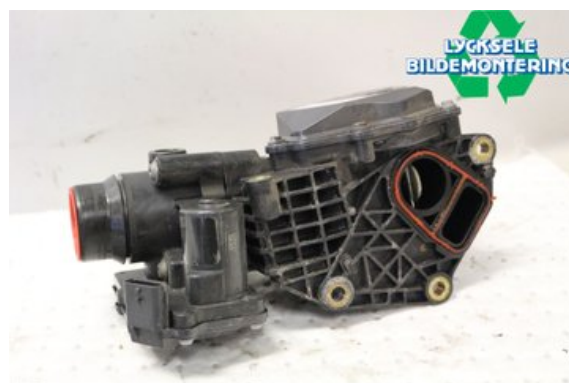

Lagernummer:

W501681

1.000 SEK

Frakt / Leveranstid:

Från 125 SEK / 1-3 dagar

Lycksele Bildemontering AB

Karossvägen 4

92145 Lycksele

Tel: 0950-12140

Fax: 0950-14928

www.lyckselebildemontering.se

Del - Spjällhus

Lagernummer: W501681	Position:	Kvalitet: A	Passar fr./till årsm. -
Nyckod:	Tillverkare: -	Tillverkarkod: -	Originalnr: 1611800Q0G
Anmärkning: Diesel MED REGLERSPJÄLL			

Fordon - Nissan Qashqai+2

Chassinummer: SJNJEAJ10U7127824	Modellår: 2012	Mil: 14.584	Bränsle: Diesel
Färg: Lila	Färgkod: -	Inredning: -	Inredningskod: -
Växellåda: Manuell	Växellådsnummer: M	Utväxling: -	Gruppkod: -
Motor: 1598	Motorkod: R9M	Tillverkningsdatum: 201205	Registreringsdatum: 20120619
Anmärkning: NISSAN J10 QASHQAI+2 R9M MANUELL 5DR SUV DIESEL			