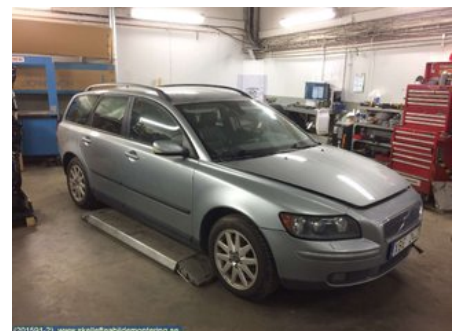

Tel: 0910-86122

Fax:

www.skellefteabildmontering.se

Del - Backspegelglas

Lagernummer: W21183	Position: Vänster	Kvalitet: A* SMÅ REPOR	Passar fr./till årsm. -
Nykod: -	Tillverkare: -	Tillverkarkod: -	Originalnr: 8679827
Anmärkning: -			

Fordon - Volvo V50

Chassinummer: YV1MW685962171033	Modellår: 2006	Mil: 23.028	Bränsle: -
Färg: ELECTRIC SILVER METALLIC	Färgkod: 47700	Inredning: SVART TYG	Inredningskod: 537700
Växellåda: 5-AUT / AW55-50	Växellådsnummer: 30713799	Utväxling: -	Gruppkod: -
Motor: -	Motorkod: B5254T3/KOD:68	Tillverkningsdatum: -	Registreringsdatum: 2005-09-15
Anmärkning: VOLVO V50 5-AUT / AW55-50 CBI			