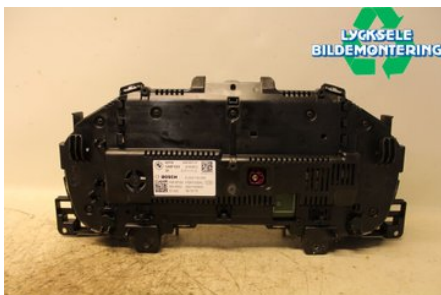

Lagernummer:

W501572

10.850 SEK

Frakt / Leveranstid:

Från 125 SEK / 1-3 dagar

Lycksele Bildemontering AB

Karossvägen 4

92145 Lycksele

Tel: 0950-12140

Fax: 0950-14928

www.lyckselebildemontering.se

Del - Kombinerat Instrument

Lagernummer: W501572	Position:	Kvalitet: A	Passar fr./till årsm. -
Nyckod:	Tillverkare: -	Tillverkarkod: -	Originalnr: 62105A0F1E9
Anmärkning: Diesel			

Fordon - BMW 5-Series

Chassinummer: WBA31DX03LCE08440	Modellår: 2020	Mil: 17	Bränsle: EI
Färg: Blå	Färgkod: -	Inredning: -	Inredningskod: -
Växellåda: Automat	Växellådsnummer: A	Utväxling: -	Gruppkod: -
Motor: 1995	Motorkod: B47-D20B	Tillverkningsdatum: 202001	Registreringsdatum: 20200120
Anmärkning: BMW 520D XDRIVE B47-D20B AUTOMAT 4DR KOMBI ELHYBRI			