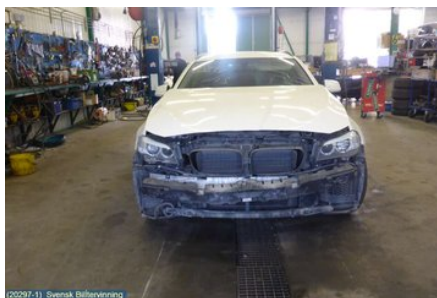

Fordon - BMW 5-Series

Chassinummer: WBAMX11090C977635	Modellår: 2013	Mil: 13.951	Bränsle: Diesel
Färg: ALPINWEISS 3	Färgkod: 300	Inredning: SVART HALVSKINN	Inredningskod: FPAT
Växellåda: MANUELL	Växellådsnummer: GS6-45DZ	Utväxling: 3,46	Gruppkod: -
Motor: 1995CC 135KW	Motorkod: N47-D20C	Tillverkningsdatum: 201211	Registreringsdatum: 20130222
Anmärkning: 5DCBI 2,0D 6VXL VIT