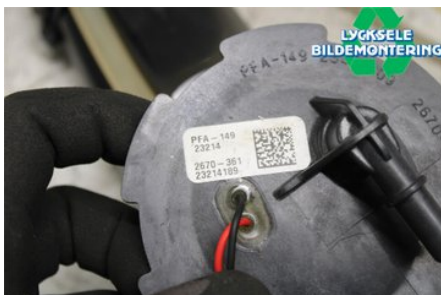

Fordon - Yamaha Snöskoter

Chassinummer: 4UF8KU205FT000125	Modellår: 2015	Mil: 401	Bränsle: -
Färg: -	Färgkod: -	Inredning: -	Inredningskod: -
Växellåda: -	Växellådsnummer: -	Utväxling: -	Gruppkod: -
Motor: -	Motorkod: -	Tillverkningsdatum: -	Registreringsdatum: 20141217
Anmärkning: YAMAHA MTX 162 LE