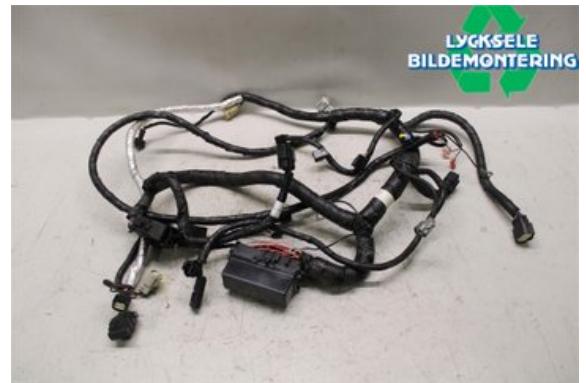

Lagernummer:

W500712

1.500 SEK

Frakt / Leveranstid:

Från 160 SEK / 1-3 dagar

Lycksele Bildemontering AB

Karossvägen 4

92145 Lycksele

Tel: 0950-12140

Fax: 0950-14928

www.lyckselebildemontering.se

Del - Kabelhärva

Lagernummer: W500712	Position:	Kvalitet: A	Passar fr./till årsm. -
Nyckod:	Tillverkare: -	Tillverkarkod: -	Originalnr: -
Anmärkning: Sr Viper Mtx			