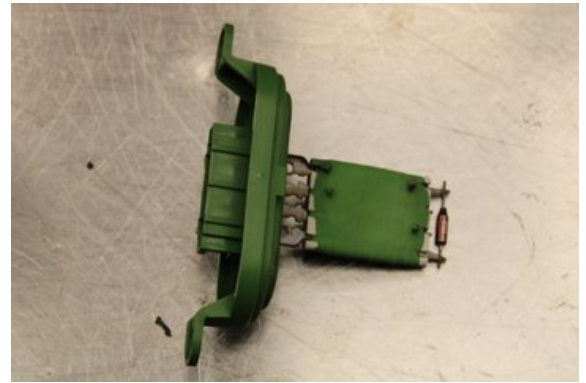

Lagernummer:

W610653

300 SEK

Frakt / Leveranstid:

Från 70 SEK / 1-3 dagar

Vimmerby Bildemontering AB

Källenas 110

59872 Södra Vi

Tel: 0492-20028

Fax: 0492-20720

www.vimmerbybildemontering.se

Del - Värmefläktsmotstånd

Lagernummer: W610653	Position:	Kvalitet: A	Passar fr./till årsm. -
Nykod: -	Tillverkare: -	Tillverkarkod: -	Originalnr: -
Anmärkning: Testad Ok			

Fordon - VW Transporter/Caravelle

Chassinummer: WV1ZZZ7HZHH108560	Modellår: 2017	Mil: 22.103	Bränsle: Diesel
Färg: VIT	Färgkod: -	Inredning: -	Inredningskod: -
Växellåda: AUTOMAT	Växellådsnummer: -	Utväxling: -	Gruppkod: -
Motor: 2.0TDi/CXHA	Motorkod: -	Tillverkningsdatum: 201701	Registreringsdatum: 2017-02-08
Anmärkning: 2.0TDI 4MOTION MULTIVAN 150HK 2.0TDI/CXHA AUTOMAT 0			