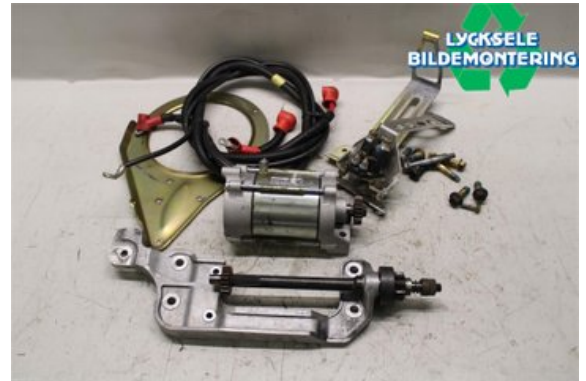

Lagernummer:

W500157

3.500 SEK

Frakt / Leveranstid:

Från 125 SEK / 1-3 dagar

Lycksele Bildemontering AB

Karossvägen 4

92145 Lycksele

Tel: 0950-12140

Fax: 0950-14928

www.lyckselebildemontering.se

Del - Startmotor Bensin

Lagernummer: W500157	Position:	Kvalitet: A	Passar fr./till årsm. -
Nykod: 14001562	Tillverkare: -	Tillverkarkod: -	Originalnr: -
Anmärkning: Startmotorkitt, Proclimb			

Fordon - Arctic Cat Snöskoter

Chassinummer: 4UF16SNW4GT104438	Modellår: 2016	Mil: -	Bränsle: -
Färg: -	Färgkod: -	Inredning: -	Inredningskod: -
Växellåda: -	Växellådsnummer: -	Utväxling: -	Gruppkod: -
Motor: 800	Motorkod: 800ho	Tillverkningsdatum: -	Registreringsdatum: -
Anmärkning: XF 8000 HC 800HO			