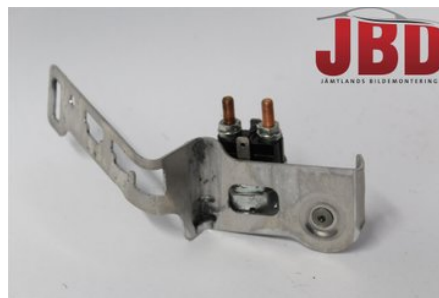

Tel: 063-138200

Fax: 063-102190

www.jbdbildelar.se

Del - Start relä

Lagernummer: W512748	Position:	Kvalitet: A	Passar fr./till årsm. -
Nykod:	Tillverkare: -	Tillverkarkod: -	Originalnr: 515176501
Anmärkning: -			

Fordon - Ski-Doo Snöskoter

Chassinummer: 2BPSBSAD3AV000038	Modellår: 2010	Mil: 639	Bränsle: -
Färg: -	Färgkod: -	Inredning: -	Inredningskod: -
Växellåda: -	Växellådsnummer: -	Utväxling: -	Gruppkod: -
Motor: -	Motorkod: -	Tillverkningsdatum: -	Registreringsdatum: -
Anmärkning: SKI-DOO RENEGADE BC 800			