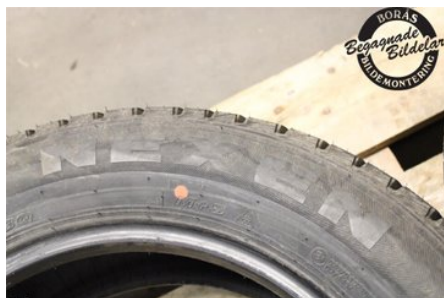

Fordon - Övrigt Vinterdäck Dubbfritt

Chassinummer: -	Modellår: 2017	Mil: -	Bränsle: -
Färg: -	Färgkod: -	Inredning: -	Inredningskod: -
Växellåda: -	Växellådsnummer: -	Utväxling: -	Gruppkod: -
Motor: -	Motorkod: -	Tillverkningsdatum: -	Registreringsdatum: -
Anmärkning: -