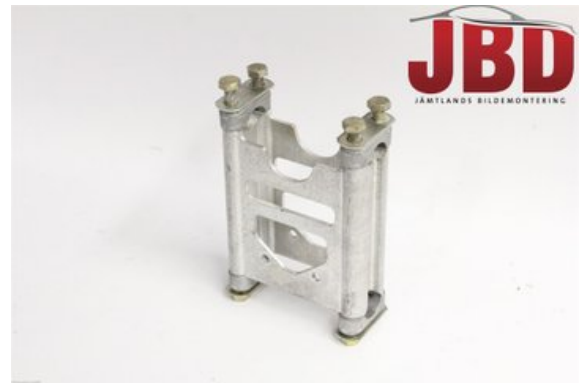

Tel: 063-138200

Fax: 063-102190

www.jbdbildelar.se

Del - Styrförhöjare MC/Snöskoter

Lagernummer: W513712	Position:	Kvalitet: A	Passar fr./till årsm. -
Nyckod:	Tillverkare: -	Tillverkarkod: -	Originalnr: 860603700
Anmärkning: RENEGADE 1000			

Fordon - Ski-Doo Snöskoter

Chassinummer: 2BPSBT6G16V000068	Modellår: 2006	Mil: 600	Bränsle: -
Färg: -	Färgkod: -	Inredning: -	Inredningskod: -
Växellåda: -	Växellådsnummer: -	Utväxling: -	Gruppkod: -
Motor: -	Motorkod: -	Tillverkningsdatum: -	Registreringsdatum: -
Anmärkning: MXZ REN X 1000			