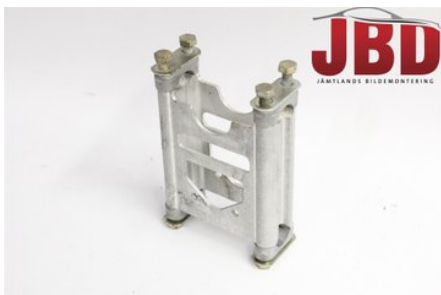

Tel: 063-138200

Fax: 063-102190

www.jbdbildelar.se

Del - Styrförhöjare MC/Snöskoter

Lagernummer: W513712	Position:	Kvalitet: A	Passar fr./till årsm. -
Nyckod:	Tillverkare: -	Tillverkarkod: -	Originalnr: 860603700
Anmärkning: RENEGADE 1000			

Fordon - Ski-Doo Snöskoter

Chassinummer: 2BPSBT6G16V000068	Modellår: 2006	Mil: 600	Bränsle: -
Färg: -	Färgkod: -	Inredning: -	Inredningskod: -
Växellåda: -	Växellådsnummer: -	Utväxling: -	Gruppkod: -
Motor: -	Motorkod: -	Tillverkningsdatum: -	Registreringsdatum: -
Anmärkning: MXZ REN X 1000			