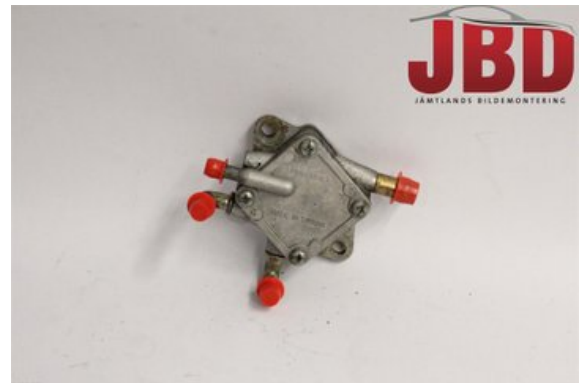

### Del - Bränslepump Mekanisk

Lagernummer: W517358	Position:	Kvalitet: A	Passar fr./till årsm. -
Nyckod:	Tillverkare: -	Tillverkarkod: -	Originalnr: 403901813
Anmärkning: EXPLORER 550			

### Fordon - Lynx Snöskoter

Chassinummer: YK3L474384R000059	Modellår: 2004	Mil: 980	Bränsle: -
Färg: -	Färgkod: -	Inredning: -	Inredningskod: -
Växellåda: -	Växellådsnummer: -	Utväxling: -	Gruppkod: -
Motor: 550	Motorkod: -	Tillverkningsdatum: -	Registreringsdatum: -
Anmärkning: EXPLORER 550			