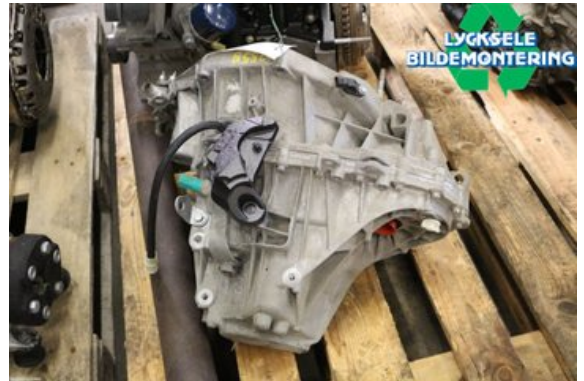

Lagernummer:

W499940

6.250 SEK

Frakt / Leveranstid:

Från 700 SEK / 1-3 dagar

Lycksele Bildemontering AB

Karossvägen 4

92145 Lycksele

Tel: 0950-12140

Fax: 0950-14928

www.lyckselebildemontering.se

Del - Växellåda manuell 6-vxl

Lagernummer: W499940	Position:	Kvalitet: A	Passar fr./till årsm. -
Nyckod: TL4013	Tillverkare: -	Tillverkarkod: -	Originalnr: 8201184423
Anmärkning: 2WD			

Fordon - Renault Laguna

Chassinummer: VF1KT1R0644022301	Modellår: 2011	Mil: 16.825	Bränsle: Diesel
Färg: Blå	Färgkod: -	Inredning: -	Inredningskod: -
Växellåda: -	Växellådsnummer: -	Utväxling: -	Gruppkod: -
Motor: 1461	Motorkod: K9K-780	Tillverkningsdatum: 201009	Registreringsdatum: 20100923
Anmärkning: LAGUNA (III) K9K-780 5DR KOMBI DIESEL			