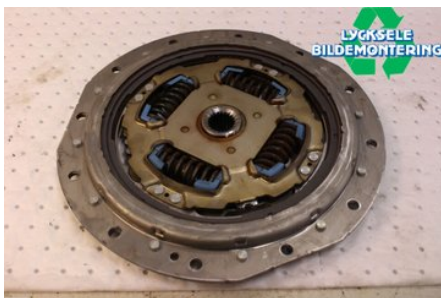

Fordon - Lexus GS

Chassinummer: JTHBH1BL105000704	Modellår: 2014	Mil: 6.404	Bränsle: EI
Färg: Vit	Färgkod: -	Inredning: -	Inredningskod: -
Växellåda: V	Växellådsnummer: -	Utväxling: -	Gruppkod: -
Motor: 2494	Motorkod: 2AR-FXE	Tillverkningsdatum: 201310	Registreringsdatum: 20131203
Anmärkning: LEXUS GS 300H 2AR-FXE V 4DR SEDAN HS19(A) ELHYBRID