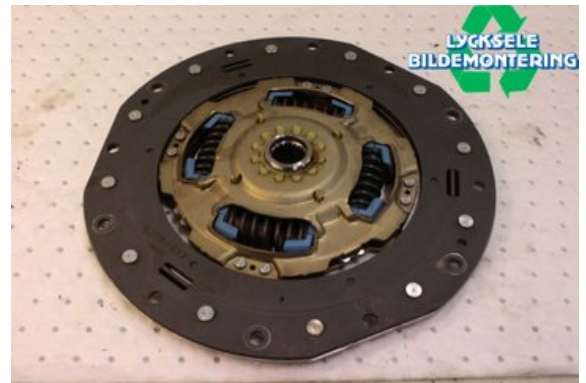

### Del - Koppling / Lamell

Lagernummer: W499827	Position:	Kvalitet: A	Passar fr./till årsm. -
Nyckod:	Tillverkare: -	Tillverkarkod: -	Originalnr: 3127030010
Anmärkning: -			