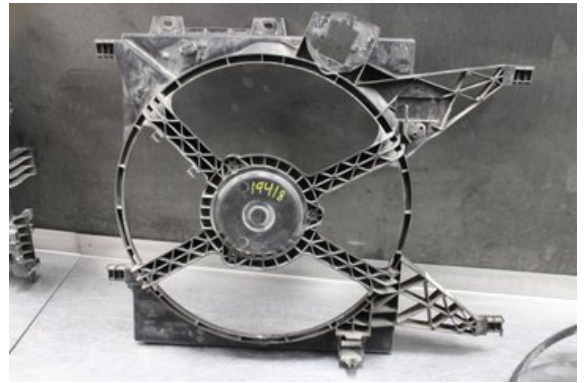

Tel: 0492-20028

Fax: 0492-20720

www.vimmerbybildemontering.se

Del - Kylflätkåpa

Lagernummer: W610531	Position:	Kvalitet: A	Passar fr./till årsm. -
Nyckod: -	Tillverkare: -	Tillverkarkod: -	Originalnr: 21480JX51AEX
Anmärkning: Testad OK			

Fordon - Nissan NV200 / NV200 Combi

Chassinummer: VSKHBAM20U0015622	Modellår: 2011	Mil: 15.012	Bränsle: Diesel
Färg: VIT	Färgkod: -	Inredning: -	Inredningskod: -
Växellåda: 5vxl	Växellådsnummer: -	Utväxling: -	Gruppkod: -
Motor: 1.5DCi/K9K	Motorkod: -	Tillverkningsdatum: 201102	Registreringsdatum: 2011-04-08
Anmärkning: 1.5DCI DIESEL SKÅP 86HK 1.5DCI/K9K 5VXL 0DR SKP DIE			