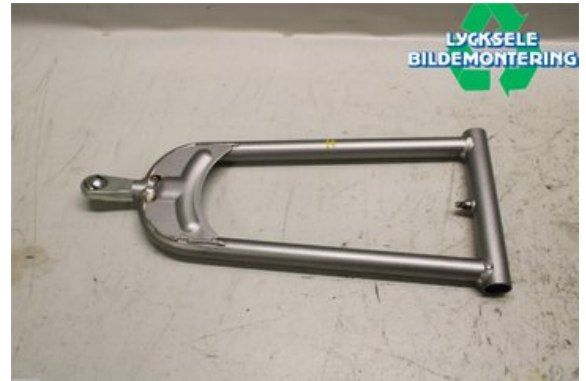

Lagernummer:

W499754

500 SEK

Frakt / Leveranstid:

Från 125 SEK / 1-3 dagar

Lycksele Bildemontering AB

Karossvägen 4

92145 Lycksele

Tel: 0950-12140

Fax: 0950-14928

www.lyckselebildemontering.se

Del - Bärarm fram

Lagernummer: W499754	Position: Höger fram övre	Kvalitet: A	Passar fr./till årsm. -
Nyckod: -	Tillverkare: -	Tillverkarkod: -	Originalnr: 8HK-23550-10-P0
Anmärkning: Nytro X-Ride			