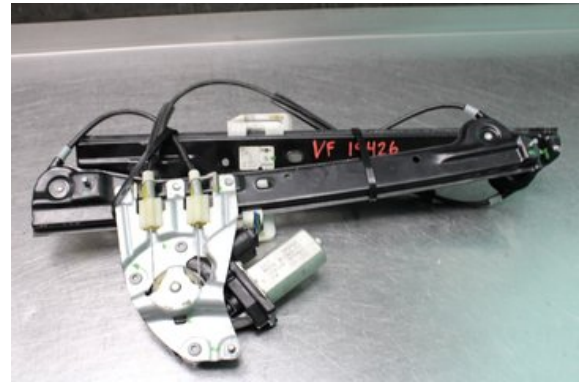

Lagernummer:

W610428

870 SEK

Frakt / Leveranstid:

Från 99 SEK / 1-3 dagar

Vimmerby Bildemontering AB

Källenas 110

59872 Södra Vi

Tel: 0492-20028

Fax: 0492-20720

www.vimmerbybildemontering.se

Del - Fönsterhiss elektrisk kompl.

Lagernummer: W610428	Position: -	Kvalitet: A -	Passar fr./till årsm. -
Nykod: -	Tillverkare: -	Tillverkarkod: 51339804383	Originalnr: 51339805669
Anmärkning: VF Testad OK VF			

Fordon - Mini Cooper Countryman R60

Chassinummer: WMWXD51080WK40468	Modellår: 2011	Mil: 12.924	Bränsle: Diesel
Färg: VIT	Färgkod: -	Inredning: -	Inredningskod: -
Växellåda: A	Växellådsnummer: -	Utväxling: -	Gruppkod: -
Motor: 2.0D/N47C20A	Motorkod: -	Tillverkningsdatum: 201104	Registreringsdatum: 2011-04-26
Anmärkning: 2.0D ALL4 CROSSOVER 112HK 2.0D/N47C20A A 5DR DIESEL			