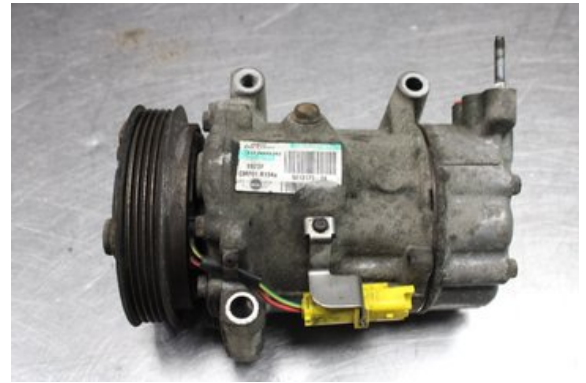

Lagernummer:

W610416

3.500 SEK

Frakt / Leveranstid:

Från 99 SEK / 1-3 dagar

Vimmerby Bildmontering AB

Källenas 110

59872 Södra Vi

Tel: 0492-20028

Fax: 0492-20720

www.vimmerbybildmontering.se

Del - AC Kompressor

Lagernummer: W610416	Position:	Kvalitet: A	Passar fr./till årsm. -
Nyckod: -	Tillverkare: -	Tillverkarkod: -	Originalnr: 921317504
Anmärkning: Testad OK			

Fordon - Mini Cooper Countryman R60

Chassinummer: WMWXD51080WK40468	Modellår: 2011	Mil: 12.924	Bränsle: Diesel
Färg: VIT	Färgkod: -	Inredning: -	Inredningskod: -
Växellåda: A	Växellådsnummer: -	Utväxling: -	Gruppkod: -
Motor: 2.0D/N47C20A	Motorkod: -	Tillverkningsdatum: 201104	Registreringsdatum: 2011-04-26
Anmärkning: 2.0D ALL4 CROSSOVER 112HK 2.0D/N47C20A A 5DR DIESEL			