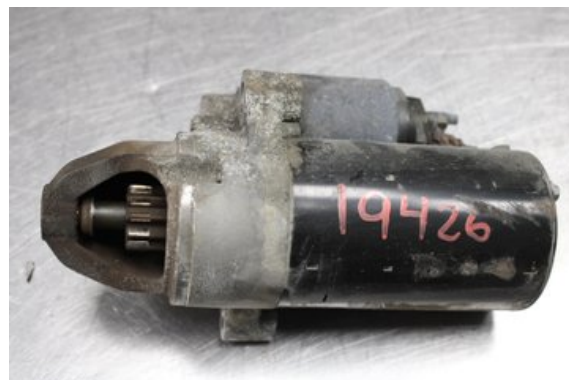

Lagernummer:

W610415

1.000 SEK

Frakt / Leveranstid:

Från 99 SEK / 1-3 dagar

Vimmerby Bildmontering AB

Källenas 110

59872 Södra Vi

Tel: 0492-20028

Fax: 0492-20720

www.vimmerbybildmontering.se

Del - Startmotor Diesel

| | | | |
|--------------------------|-------------------|-------------------------------|----------------------------|
| Lagernummer: W610415 | Position: - | Kvalitet: A - | Passar fr./till årsm. - |
| Nykod: - | Tillverkare: - | Tillverkarkod: 12417823315 | Originalnr: - |
| Anmärkning: Testad OK | | | |

Fordon - Mini Cooper Countryman R60

| | | | |
|--|-----------------------|-------------------------------|-----------------------------------|
| Chassinummer: WMWXD51080WK40468 | Modellår: 2011 | Mil: 12.924 | Bränsle: Diesel |
| Färg: VIT | Färgkod: - | Inredning: - | Inredningskod: - |
| Växellåda: A | Växellådsnummer: - | Utväxling: - | Gruppkod: - |
| Motor: 2.0D/N47C20A | Motorkod: - | Tillverkningsdatum: 201104 | Registreringsdatum: 2011-04-26 |
| Anmärkning: 2.0D ALL4 CROSSOVER 112HK 2.0D/N47C20A A 5DR DIESEL | | | |