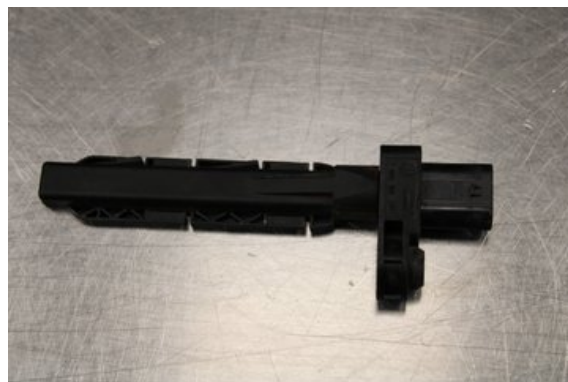

### Del - Varvtal / Tändläge givare

Lagernummer: W610376	Position:	Kvalitet: A	Passar fr./till årsm. -
Nykod: -	Tillverkare: -	Tillverkarkod: 7805188	Originalnr: -
Anmärkning: Testad OK			