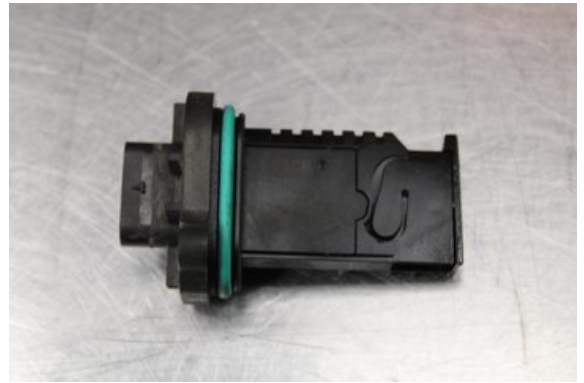

Lagernummer:

W610368

Pris saknas

Frakt / Leveranstid:

Från 99 SEK / 1-3 dagar

Vimmerby Bildemontering AB

Källnäs 110

59872 Södra Vi

Tel: 0492-20028

Fax: 0492-20720

www.vimmerbybildemontering.se

Del - Luftmassamätare

Lagernummer: W610368	Position:	Kvalitet: A	Passar fr./till årsm. -
Nyckod: -	Tillverkare: -	Tillverkarkod: 0281006092	Originalnr: 8506408
Anmärkning: Testad OK			

Fordon - Mini Cooper Countryman R60

Chassinummer: WMWXD51080WK40468	Modellår: 2011	Mil: 12.924	Bränsle: Diesel
Färg: VIT	Färgkod: -	Inredning: -	Inredningskod: -
Växellåda: A	Växellådsnummer: -	Utväxling: -	Gruppkod: -
Motor: 2.0D/N47C20A	Motorkod: -	Tillverkningsdatum: 201104	Registreringsdatum: 2011-04-26
Anmärkning: 2.0D ALL4 CROSSOVER 112HK 2.0D/N47C20A A 5DR DIESEL			