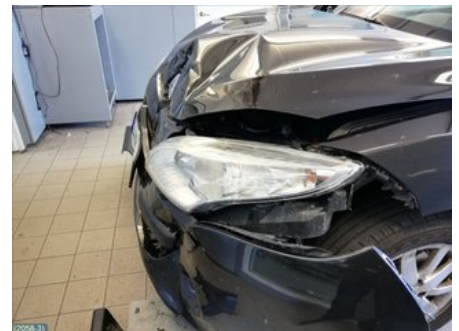

Fordon - Renault Megane

Chassinummer: VF1KZ1A0543544144	Modellår: 2010	Mil: 24.190	Bränsle: Diesel
Färg: SVART	Färgkod: -	Inredning: -	Inredningskod: -
Växellåda: Manuell	Växellådsnummer: JR5175	Utväxling: -	Gruppkod: -
Motor: 1.5 DCi 90hk	Motorkod: K9K-834	Tillverkningsdatum: -	Registreringsdatum: -
Anmärkning: 1.5 DCI DIESEL KOMBI