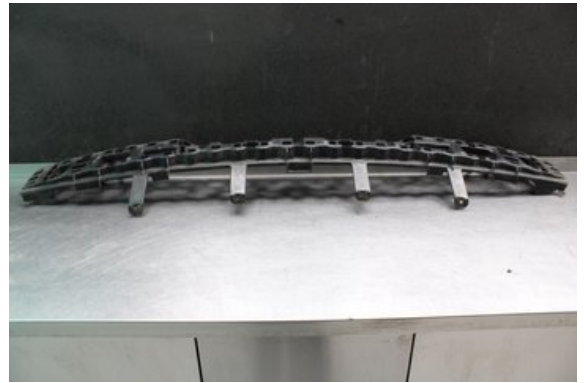

Tel: 0492-20028

Fax: 0492-20720

www.vimmerbybildemontering.se

Del - Stötfångardeformeringsselement bak

Lagernummer: W610059	Position:	Kvalitet: A	Passar fr./till årsm. -
Nyckod: -	Tillverkare: -	Tillverkarkod: -	Originalnr: 04805921
Anmärkning: Testad Ok			

Fordon - Chrysler 300, 300C

Chassinummer: 1A8G6E7M47Y527918	Modellår: 2007	Mil: 18.955	Bränsle: Diesel
Färg: SILVER	Färgkod: -	Inredning: -	Inredningskod: -
Växellåda: AUTOMAT	Växellådsnummer: -	Utväxling: -	Gruppkod: -
Motor: 3.0CRD/M	Motorkod: -	Tillverkningsdatum: -	Registreringsdatum: 2014-09-29
Anmärkning: 3.0CRD DIESEL KOMBI 218HK 3.0CRD/M AUTOMAT 5DR DIESE			