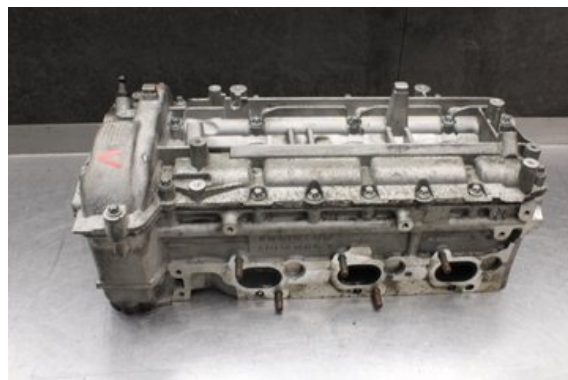

### Del - Topplock Diesel

Lagernummer: W610030	Position:	Kvalitet: A	Passar fr./till årsm. -
Nykod: -	Tillverkare: -	Tillverkarkod: -	Originalnr: A6420101230
Anmärkning: Testad Ok! Vänster sida			

### Fordon - Chrysler 300, 300C

Chassinummer: 1A8G6E7M47Y527918	Modellår: 2007	Mil: 18.955	Bränsle: Diesel
Färg: SILVER	Färgkod: -	Inredning: -	Inredningskod: -
Växellåda: AUTOMAT	Växellådsnummer: -	Utväxling: -	Gruppkod: -
Motor: 3.0CRD/M	Motorkod: -	Tillverkningsdatum: -	Registreringsdatum: 2014-09-29
Anmärkning: 3.0CRD DIESEL KOMBI 218HK 3.0CRD/M AUTOMAT 5DR DIESE			