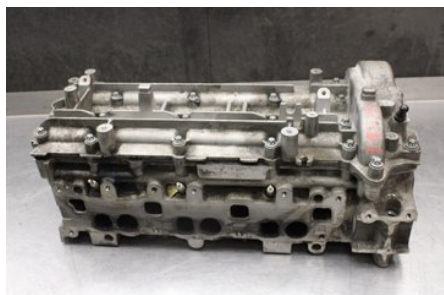

### Del - Topplock Diesel

Lagernummer: W610030	Position:	Kvalitet: A	Passar fr./till årsm. -
Nykod: -	Tillverkare: -	Tillverkarkod: -	Originalnr: A6420101230
Anmärkning: Testad Ok! Vänster sida			

### Fordon - Chrysler 300, 300C

Chassinummer: 1A8G6E7M47Y527918	Modellår: 2007	Mil: 18.955	Bränsle: Diesel
Färg: SILVER	Färgkod: -	Inredning: -	Inredningskod: -
Växellåda: AUTOMAT	Växellådsnummer: -	Utväxling: -	Gruppkod: -
Motor: 3.0CRD/M	Motorkod: -	Tillverkningsdatum: -	Registreringsdatum: 2014-09-29
Anmärkning: 3.0CRD DIESEL KOMBI 218HK 3.0CRD/M AUTOMAT 5DR DIESE			