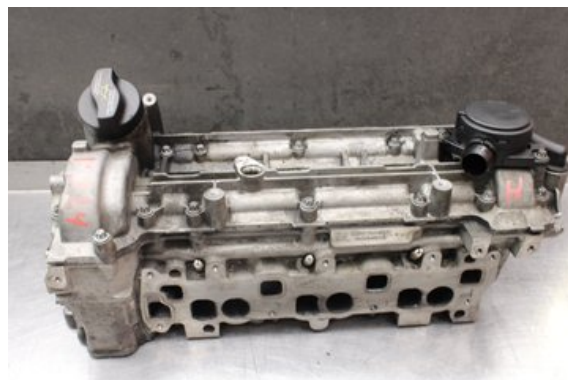

Lagernummer:

W610029

3.000 SEK

Frakt / Leveranstid:

Från 700 SEK / 1-3 dagar

Vimmerby Bildemontering AB

Källenas 110

59872 Södra Vi

Tel: 0492-20028

Fax: 0492-20720

www.vimmerbybildemontering.se

Del - Topplock Diesel

Lagernummer: W610029	Position:	Kvalitet: A	Passar fr./till årsm. -
Nyckod: -	Tillverkare: -	Tillverkarkod: -	Originalnr: A6420101630
Anmärkning: Testad Ok! Höger sida			

Fordon - Chrysler 300, 300C

Chassinummer: 1A8G6E7M47Y527918	Modellår: 2007	Mil: 18.955	Bränsle: Diesel
Färg: SILVER	Färgkod: -	Inredning: -	Inredningskod: -
Växellåda: AUTOMAT	Växellådsnummer: -	Utväxling: -	Gruppkod: -
Motor: 3.0CRD/M	Motorkod: -	Tillverkningsdatum: -	Registreringsdatum: 2014-09-29
Anmärkning: 3.0CRD DIESEL KOMBI 218HK 3.0CRD/M AUTOMAT 5DR DIESE			