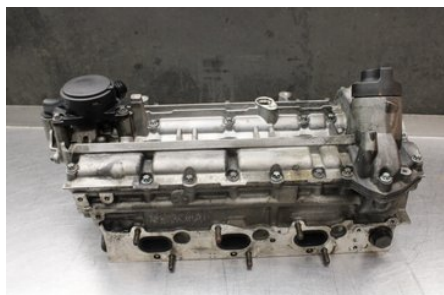

Tel: 0492-20028

Fax: 0492-20720

www.vimmerbybildemontering.se

Del - Topplock Diesel

Lagernummer: W610029	Position:	Kvalitet: A	Passar fr./till årsm. -
Nyckod: -	Tillverkare: -	Tillverkarkod: -	Originalnr: A6420101630
Anmärkning: Testad Ok! Höger sida			

Fordon - Chrysler 300, 300C

Chassinummer: 1A8G6E7M47Y527918	Modellår: 2007	Mil: 18.955	Bränsle: Diesel
Färg: SILVER	Färgkod: -	Inredning: -	Inredningskod: -
Växellåda: AUTOMAT	Växellådsnummer: -	Utväxling: -	Gruppkod: -
Motor: 3.0CRD/M	Motorkod: -	Tillverkningsdatum: -	Registreringsdatum: 2014-09-29
Anmärkning: 3.0CRD DIESEL KOMBI 218HK 3.0CRD/M AUTOMAT 5DR DIESE			