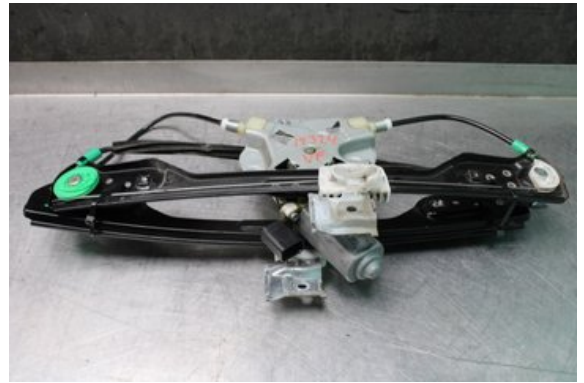

Lagernummer:

W610020

Pris saknas

Frakt / Leveranstid:

Från 99 SEK / 1-3 dagar

Vimmerby Bildemontering AB

Källenas 110

59872 Södra Vi

Tel: 0492-20028

Fax: 0492-20720

www.vimmerbybildemontering.se

Del - Fönsterhissmekanism

Lagernummer: W610020	Position:	Kvalitet: A	Passar fr./till årsm. -
Nykod: -	Tillverkare: -	Tillverkarkod: -	Originalnr: -
Anmärkning: V.Fram Testad Ok V.Fram			

Fordon - Chrysler 300, 300C

Chassinummer: 1A8G6E7M47Y527918	Modellår: 2007	Mil: 18.955	Bränsle: Diesel
Färg: SILVER	Färgkod: -	Inredning: -	Inredningskod: -
Växellåda: AUTOMAT	Växellådsnummer: -	Utväxling: -	Gruppkod: -
Motor: 3.0CRD/M	Motorkod: -	Tillverkningsdatum: -	Registreringsdatum: 2014-09-29
Anmärkning: 3.0CRD DIESEL KOMBI 218HK 3.0CRD/M AUTOMAT 5DR DIESE			

Direktlänk: <http://www.bildelsbasen.se/141-W610020.html>