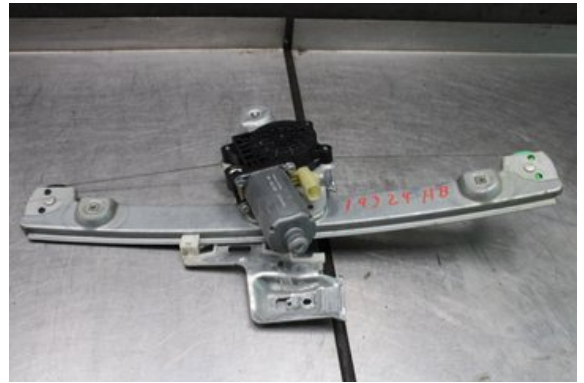

Tel: 0492-20028

Fax: 0492-20720

www.vimmerbybildemontering.se

Del - Fönsterhissmekanism

Lagernummer: W610002	Position:	Kvalitet: A	Passar fr./till årsm. -
Nykod: -	Tillverkare: -	Tillverkarkod: -	Originalnr: -
Anmärkning: H.Bak Testad Ok H.Bak			

Fordon - Chrysler 300, 300C

Chassinummer: 1A8G6E7M47Y527918	Modellår: 2007	Mil: 18.955	Bränsle: Diesel
Färg: SILVER	Färgkod: -	Inredning: -	Inredningskod: -
Växellåda: AUTOMAT	Växellådsnummer: -	Utväxling: -	Gruppkod: -
Motor: 3.0CRD/M	Motorkod: -	Tillverkningsdatum: -	Registreringsdatum: 2014-09-29
Anmärkning: 3.0CRD DIESEL KOMBI 218HK 3.0CRD/M AUTOMAT 5DR DIESE			