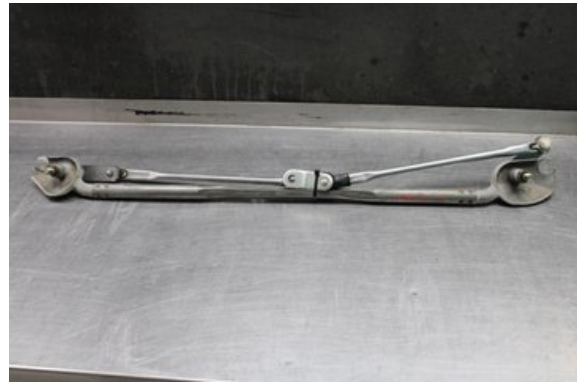

Tel: 0492-20028

Fax: 0492-20720

www.vimmerbybildemontering.se

Del - Vindrute torkarmekanism

Lagernummer: W609999	Position: -	Kvalitet: A -	Passar fr./till årsm. -
Nykod: -	Tillverkare: -	Tillverkarkod: -	Originalnr: -
Anmärkning: Testad Ok			