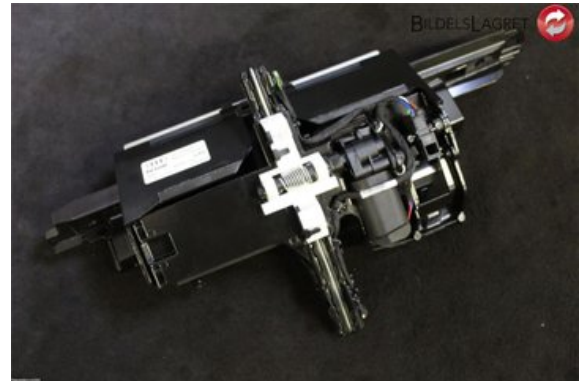

Tel: 0510-17066

Fax:

www.bildelslagret-lidkoping.se

Del - Bildskärm

Lagernummer: W315496	Position:	Kvalitet: A	Passar fr./till årsm. 2011 - 2018
Nykod: 4G0 919 603 B	Tillverkare: -	Tillverkarkod: -	Originalnr: 4G0919607J
Anmärkning: -			