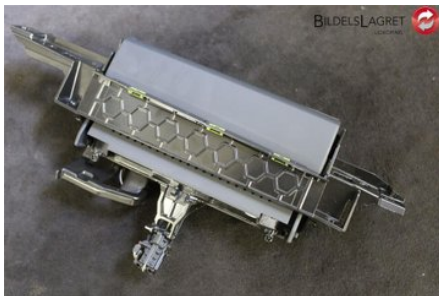

Fordon - Audi A6 / S6, A6 E-Tron

Chassinummer: WAUZZZ4G6JN012793	Modellår: 2018	Mil: 9.236	Bränsle: Diesel
Färg: Vit	Färgkod: LY9C	Inredning: -	Inredningskod: -
Växellåda: Automat	Växellådsnummer: SVC	Utväxling: -	Gruppkod: -
Motor: 1968	Motorkod: DDDA	Tillverkningsdatum: 201706	Registreringsdatum: 201706
Anmärkning: AUDI A6 AVANT DDDA AUTOMAT 5DR KOMBI DIESEL