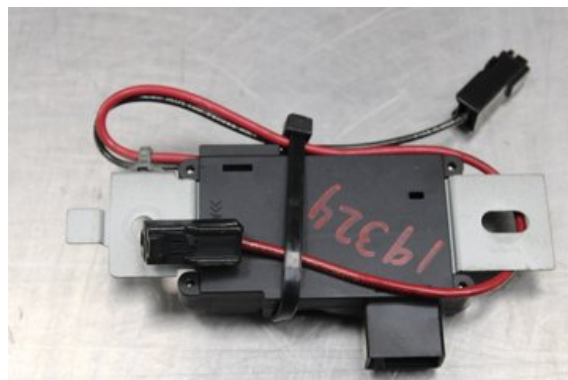

Lagernummer:

W609979

300 SEK

Frakt / Leveranstid:

Från 99 SEK / 1-3 dagar

Vimmerby Bildemontering AB

Källnäs 110

59872 Södra Vi

Tel: 0492-20028

Fax: 0492-20720

www.vimmerbybildemontering.se

Del - Antennförstärkare

Lagernummer: W609979	Position:	Kvalitet: A	Passar fr./till årsm. -
Nyckod: -	Tillverkare: -	Tillverkarkod: 161900	Originalnr: 05081032AG
Anmärkning: Testad Ok			

Fordon - Chrysler 300, 300C

Chassinummer: 1A8G6E7M47Y527918	Modellår: 2007	Mil: 18.955	Bränsle: Diesel
Färg: SILVER	Färgkod: -	Inredning: -	Inredningskod: -
Växellåda: AUTOMAT	Växellådsnummer: -	Utväxling: -	Gruppkod: -
Motor: 3.0CRD/M	Motorkod: -	Tillverkningsdatum: -	Registreringsdatum: 2014-09-29
Anmärkning: 3.0CRD DIESEL KOMBI 218HK 3.0CRD/M AUTOMAT 5DR DIESE			