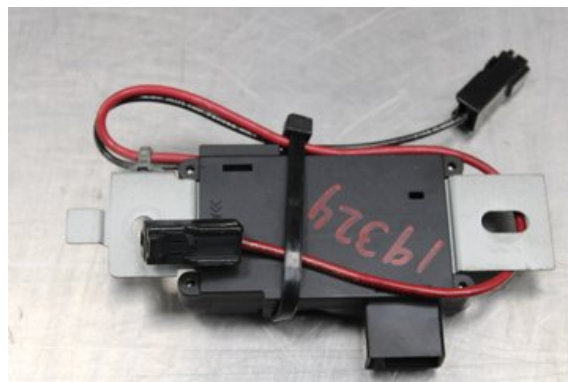

Lagernummer:

W609979

300 SEK

Frakt / Leveranstid:

Från 99 SEK / 1-3 dagar

Vimmerby Bildemontering AB

Källnäs 110

59872 Södra Vi

Tel: 0492-20028

Fax: 0492-20720

www.vimmerbybildemontering.se

Del - Antennförstärkare

Lagernummer: W609979	Position:	Kvalitet: A	Passar fr./till årsm. -
Nyckod: -	Tillverkare: -	Tillverkarkod: 161900	Originalnr: 05081032AG
Anmärkning: Testad Ok			

Fordon - Chrysler 300, 300C

Chassinummer: 1A8G6E7M47Y527918	Modellår: 2007	Mil: 18.955	Bränsle: Diesel
Färg: SILVER	Färgkod: -	Inredning: -	Inredningskod: -
Växellåda: AUTOMAT	Växellådsnummer: -	Utväxling: -	Gruppkod: -
Motor: 3.0CRD/M	Motorkod: -	Tillverkningsdatum: -	Registreringsdatum: 2014-09-29
Anmärkning: 3.0CRD DIESEL KOMBI 218HK 3.0CRD/M AUTOMAT 5DR DIESE			