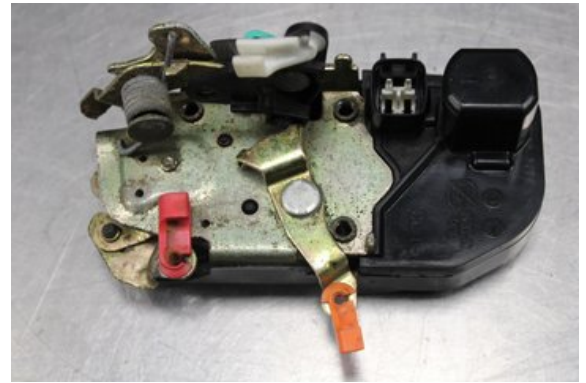

Tel: 0492-20028

Fax: 0492-20720

www.vimmerbybildemontering.se

Del - Låskista Dörrlås

Lagernummer: W609947	Position:	Kvalitet: A	Passar fr./till årsm. -
Nyckod: -	Tillverkare: -	Tillverkarkod: -	Originalnr: -
Anmärkning: V.fram Testad Ok V.fram			

Fordon - Chrysler 300, 300C

Chassinummer: 1A8G6E7M47Y527918	Modellår: 2007	Mil: 18.955	Bränsle: Diesel
Färg: SILVER	Färgkod: -	Inredning: -	Inredningskod: -
Växellåda: AUTOMAT	Växellådsnummer: -	Utväxling: -	Gruppkod: -
Motor: 3.0CRD/M	Motorkod: -	Tillverkningsdatum: -	Registreringsdatum: 2014-09-29
Anmärkning: 3.0CRD DIESEL KOMBI 218HK 3.0CRD/M AUTOMAT 5DR DIESE			