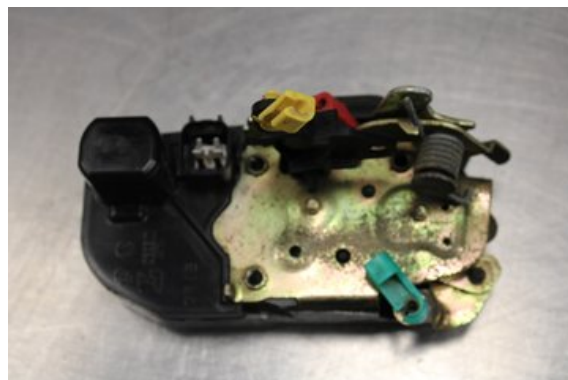

Lagernummer:

W609941

Pris saknas

Frakt / Leveranstid:

Från 99 SEK / 1-3 dagar

Vimmerby Bildemontering AB

Källenas 110

59872 Södra Vi

Tel: 0492-20028

Fax: 0492-20720

www.vimmerbybildemontering.se

Del - Låskista Dörrlås

Lagernummer: W609941	Position:	Kvalitet: A	Passar fr./till årsm. -
Nyckod: -	Tillverkare: -	Tillverkarkod: -	Originalnr: -
Anmärkning: H.fram Testad Ok H.fram			

Fordon - Chrysler 300, 300C

Chassinummer: 1A8G6E7M47Y527918	Modellår: 2007	Mil: 18.955	Bränsle: Diesel
Färg: SILVER	Färgkod: -	Inredning: -	Inredningskod: -
Växellåda: AUTOMAT	Växellådsnummer: -	Utväxling: -	Gruppkod: -
Motor: 3.0CRD/M	Motorkod: -	Tillverkningsdatum: -	Registreringsdatum: 2014-09-29
Anmärkning: 3.0CRD DIESEL KOMBI 218HK 3.0CRD/M AUTOMAT 5DR DIESE			